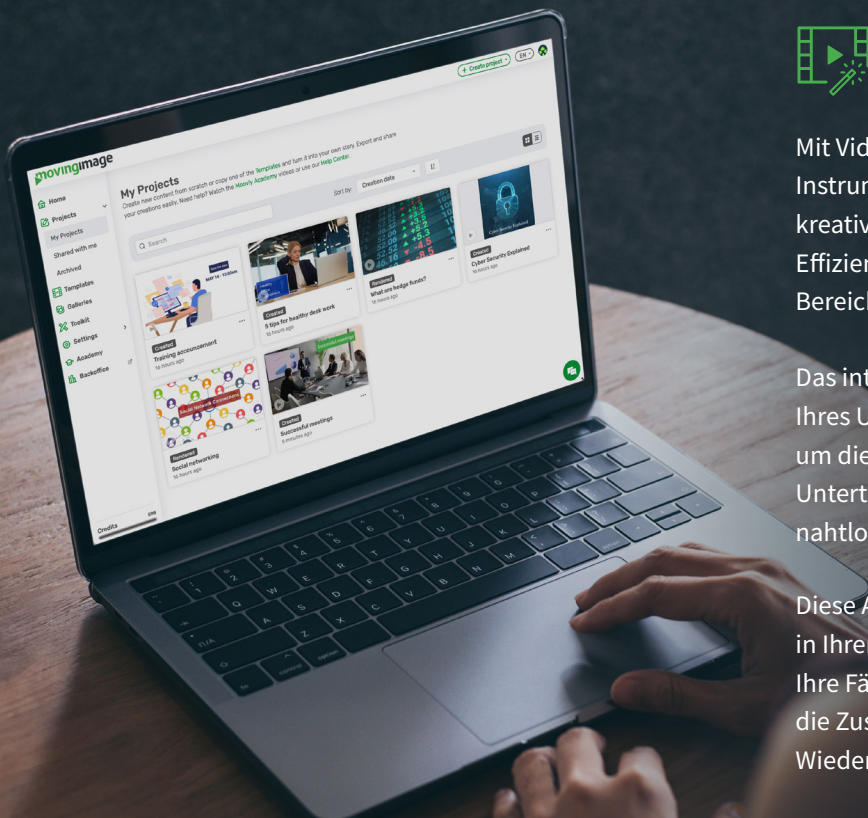

VideoCreator Pro

Video-Creation mit KI Einfach. Effizient. On-brand.

VideoCreator Pro von movingimage revolutioniert den Prozess der Videoproduktion in Ihrem Unternehmen. Ganz einfach und intuitiv - so einfach wie die Bearbeitung einer PowerPoint-Präsentation. Die Lösung ermöglicht es allen Mitarbeitenden, ohne großen Aufwand hochwertige Videos nach Branding-Richtlinien zu erstellen, gemeinsam an Projekten zu arbeiten und Videos mühelos über verschiedene Plattformen zu teilen oder zu integrieren.

Highlights

Mit VideoCreator Pro steht Ihnen ein vielseitiges Instrument zur Verfügung, das nicht nur den kreativen Prozess optimiert, sondern auch für Effizienz und Zuverlässigkeit in sämtlichen Bereichen der Videoproduktion sorgt.

Das intuitiv gestaltete und an die Bedürfnisse Ihres Unternehmens anpassbare Tool nutzt KI, um die Videoerstellung zu vereinfachen und Untertitel, Übersetzungen und Transkriptionen nahtlos zu integrieren.

Diese Anwendung transformiert die Videoproduktion in Ihrem Unternehmen und trägt dazu bei, Ihre Fähigkeiten im Storytelling zu verbessern, die Zusammenarbeit zu fördern und den Wiedererkennungswert Ihrer Marke zu steigern.